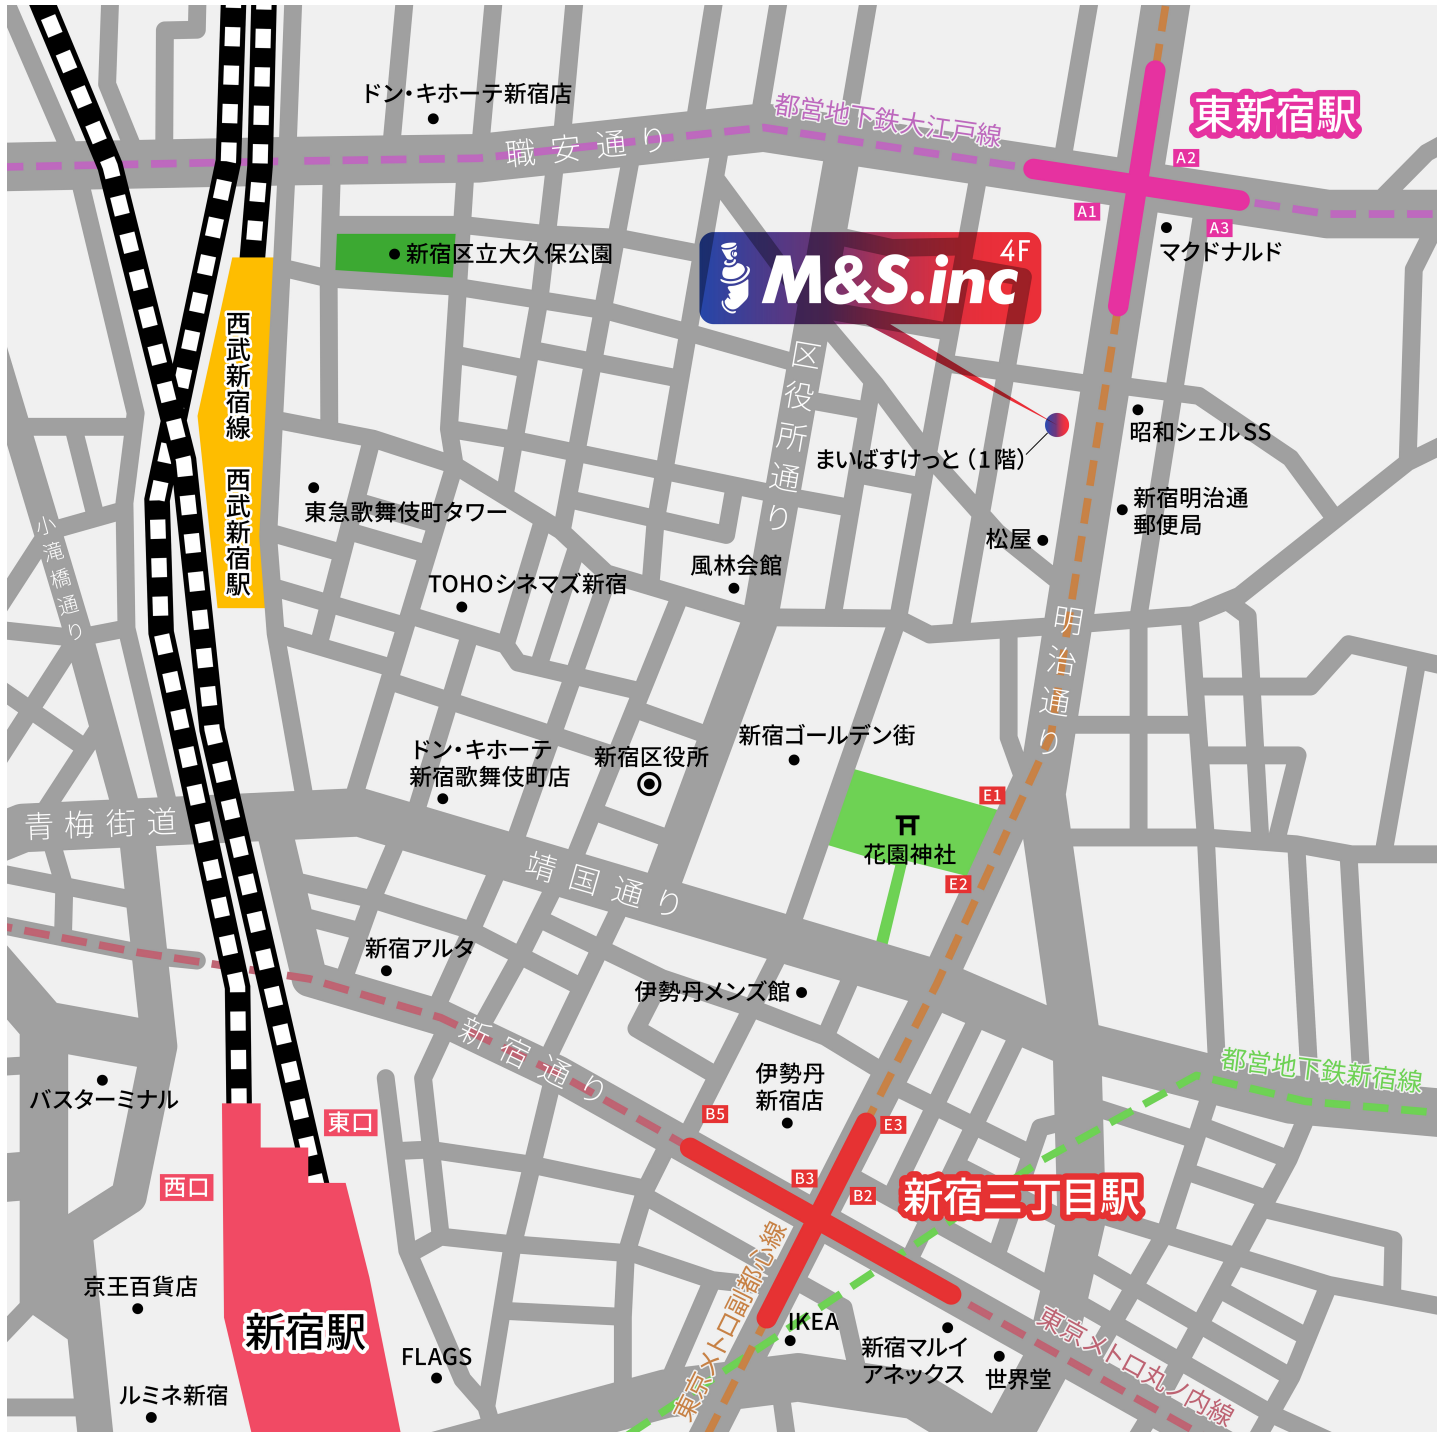

株式会社 M&S

〒160-0021 東京都新宿区歌舞伎町2-2-15 ヒルコート東新宿ビル4F

TEL: 03-6709-6120 / FAX: 03-6709-6121

電車でご来社される方

- 都営大江戸線

東京メトロ 副都心線

「東新宿駅」 A1出口より徒歩 2分
- 東京メトロ 丸の内線

東京メトロ 副都心線

都営新宿線

「新宿三丁目駅」 E1出口より徒歩 3分
- 西武新宿線

「西武新宿駅」 北口より徒歩 8分
- JR 各線

「新宿駅」 東口より徒歩 12分